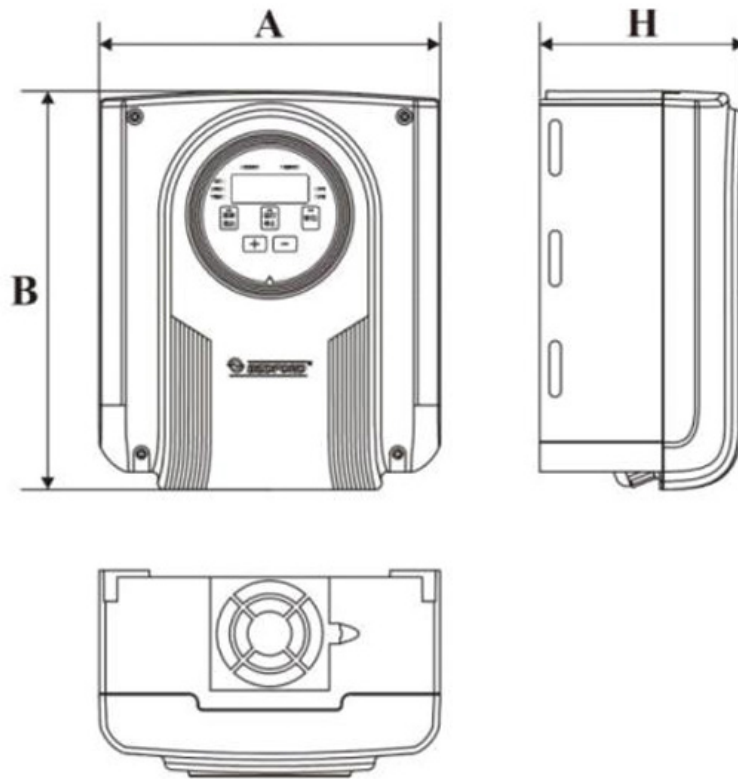

2. DATOS TÉCNICOS TECHNICAL DATA DONNÉES TECHNIQUES

MODELO MODEL MODÈLE	POTENCIA	POTENCIA	CORRIENTE
	ENTRADA	SALIDA	SALIDA
WLD191	1HP: 220 50/60HZ	1HP: 0~220V (1,1kW)	10 A
		3HP: 0~220V (2,2kW)	

3. MEDIDAS MEASURES MESURES

MODELO MODEL MODÈLE	A (mm)	B (mm)	H (mm)
W191	154	180	92