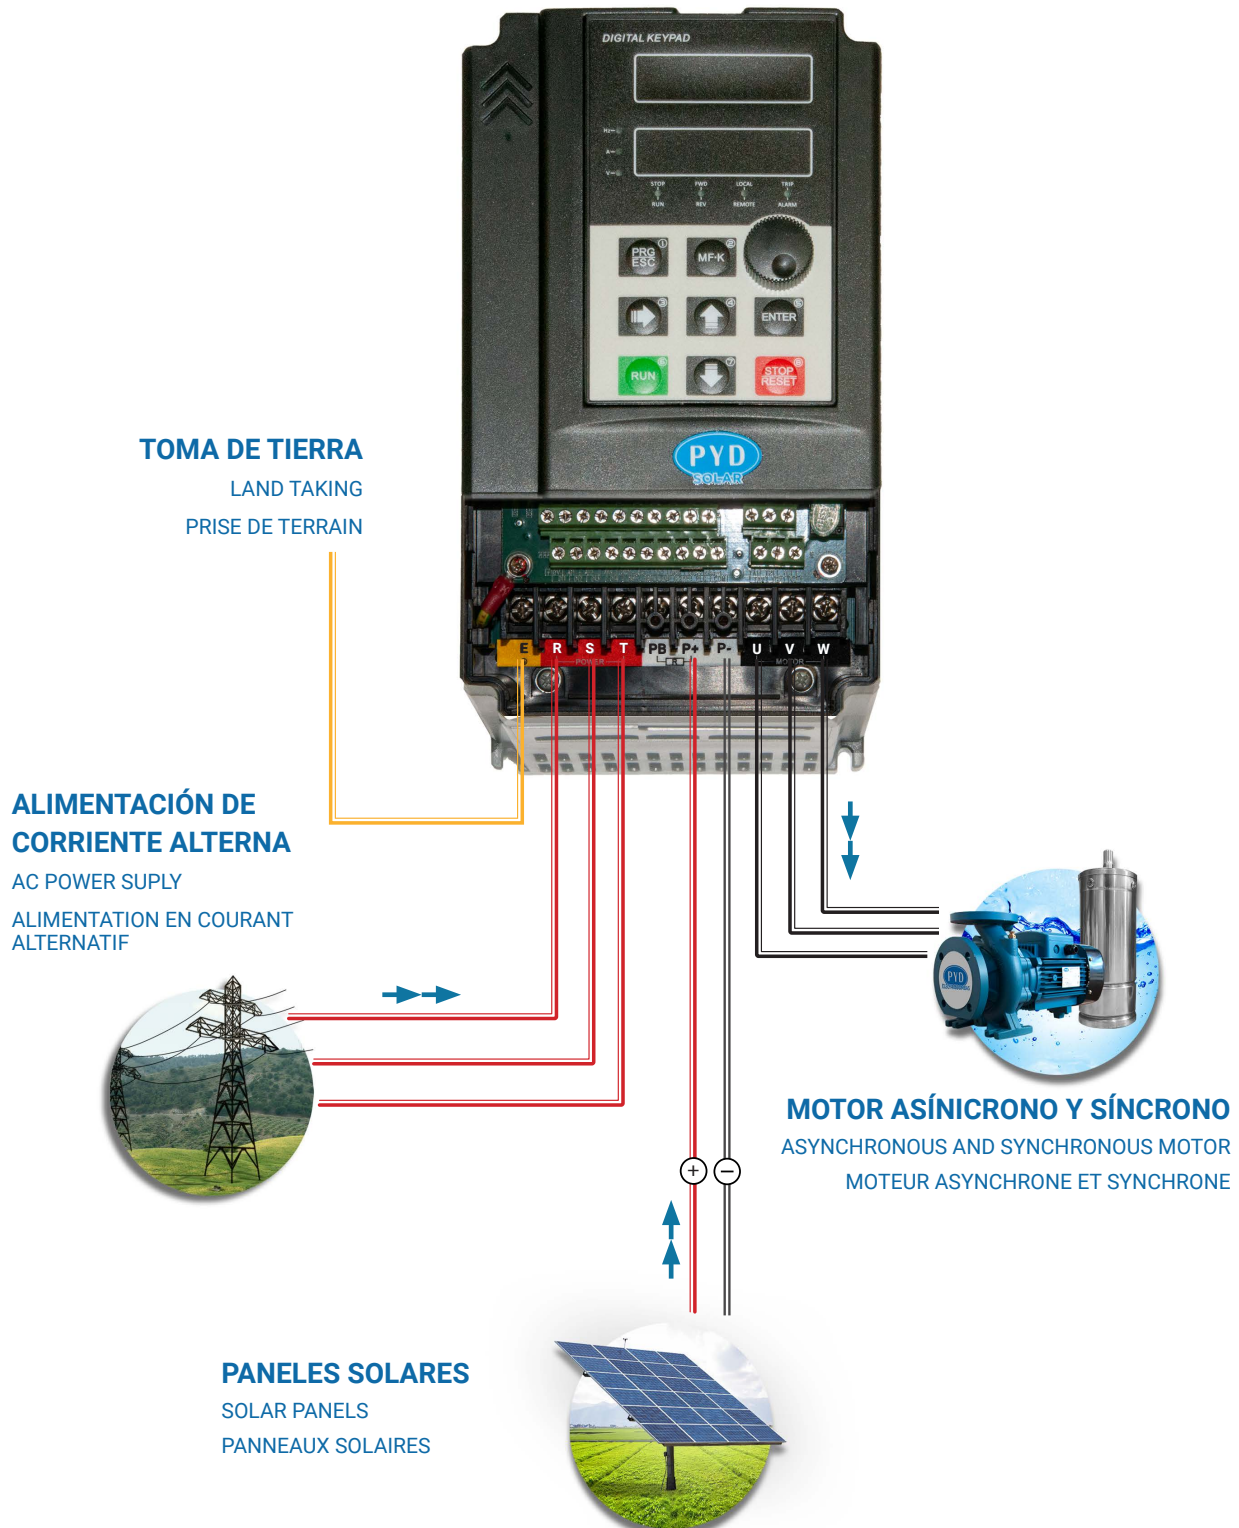

4. DIAGRAMA DE CONEXIONES CONNECTION DIAGRAM SCHÉMA DE CONNEXION