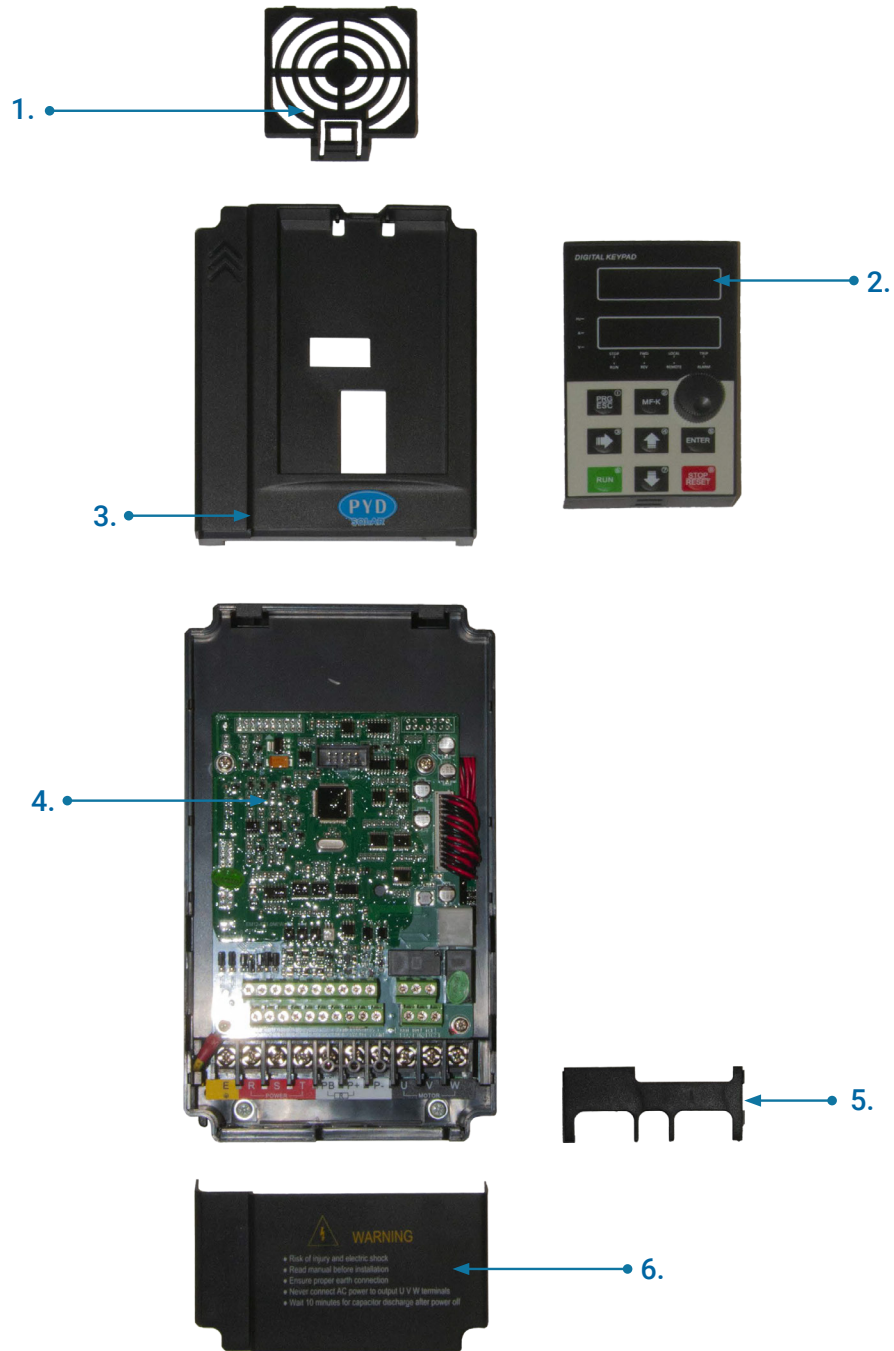

3. DESPIECE SPARE PARTS PIÈCES DE RECHANGE

N°	PARTE	PART	PARTIE
1	Carcasa ventilación	Ventilation casing	Boîtier de ventilation
2	Teclado	Keypad	Clavier
3	Carcasa superior	Upper housing	Logement supérieur
4	Placa de control	Control board	Panneau de contrôle
5	Carcasa interior	Inner housing	Boîtier intérieur
6	Carcasa inferior	Lower housing	Logement inférieur